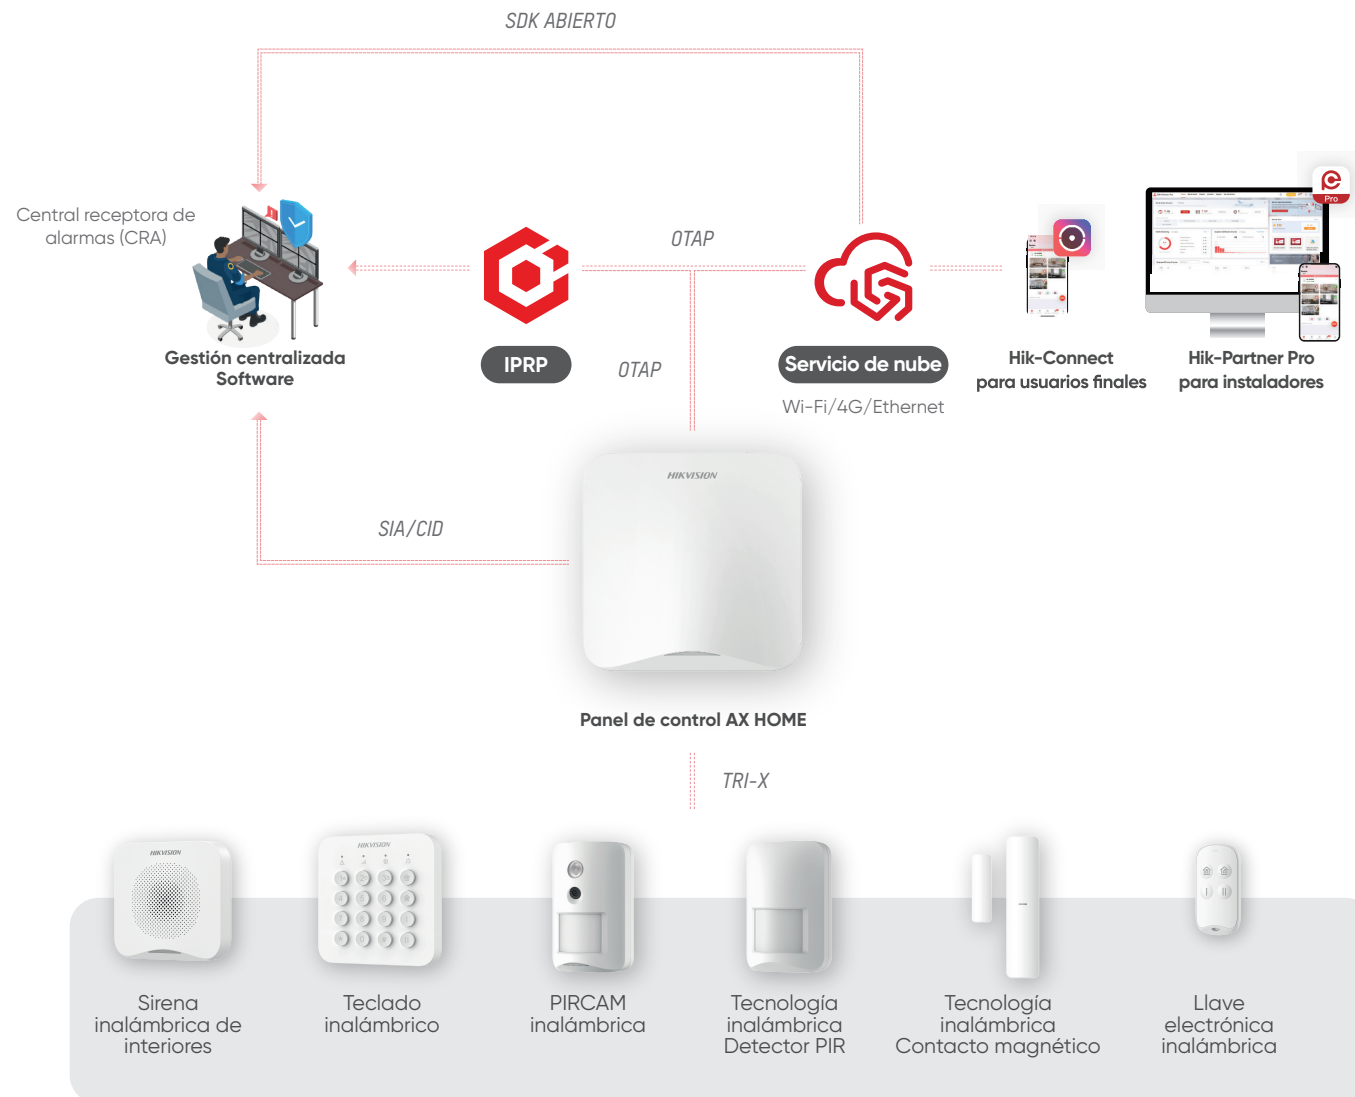

Sirena inalámbrica de interiores
DS-PS201-WB

La sirena interior puede emitir sonidos de alarma agudos y destellos de luz intermitente para avisar, con un diseño deslizante para facilitar su instalación.

Sistema de alarma inalámbrico

Protección sin fronteras, cuidando lo que más te importa

Escenario de aplicación

Mejor opción para pequeños y medianos lugares

Administración por aplicativo celular y central de monitoreo

Lo que ofrecemos

El sistema de alarma inalámbrico de la serie AX HOME de Hikvision ofrece una solución rentable, fiable y fácil de usar para proteger su hogar y cuidar de todo lo que cuenta. Con interfaces de app y asistentes intuitivos, podrá configurar y tomar el control del sistema sin esfuerzo. Disfrute de la sencillez, el bajo consumo, la respuesta rápida y la asequibilidad de la serie AX HOME.

Exhibición de productos

Panel de control AX HOME

El panel de control* cuenta con una plataforma de ahorro de energía considerablemente rentable para el **consumo de energía** y el uso de datos celulares. Su batería integrada puede durar al menos **12 horas**. Su alcance de comunicación puede ser de hasta 1,600 m.