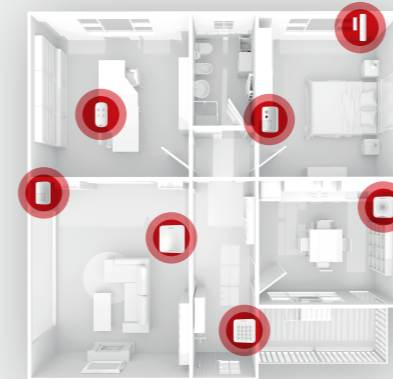

Distancia larga de comunicación
(433 MHz).

Teclado inalámbrico
DS-PK201B-WB

El teclado permite armar/desarmar localmente mediante teclas numéricas.

Botón físico
Fácil de operar.

Alarma de incendio, pánico y médica
Indicación de alarma diferente para eventos.

Teclas personalizadas
Admite una operación más avanzada.

Distancia larga de comunicación
(433 MHz).

Llave electrónica inalámbrica
DS-PKF201-WB

El llavero te permite armar/desarmar rápidamente el sistema.

Fácilmente portátil
Diseño inteligente, espacio reservado para el cordón.

Conexión con un solo clic
Con la batería preinstalada, se puede conectar directamente al panel de control.

Teclas personalizadas
Admite una operación más avanzada (alarma silenciosa/alarma de pánico silenciosa/alarma de pánico audible).

Distancia larga de comunicación
500 m (433 MHz).

PIRCAM inalámbrica
DS-PD201PC10-WB

El PIRCAM ofrece verificación de imágenes para el centro de monitoreo (ARC) y los usuarios.

Verificación de imágenes
Admite una resolución QVA/QQVGA de hasta 5/10 imágenes.

Inmunidad a mascotas
Filtrado eficaz de las falsas alarmas causadas por pequeños animales domésticos, con inmunidad para mascotas de hasta 24 kg.

Distancia larga de comunicación
800 m (433 MHz).

Serie AX HOME

Sistema de alarma inalámbrico

Protección sin fronteras, cuidando lo que más te importa